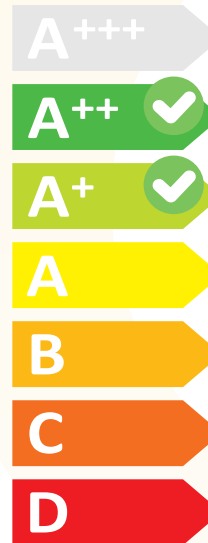

KOTLE NA PEVNÁ PALIVA

NA BIOMASU

KRBOVÁ KAMNA